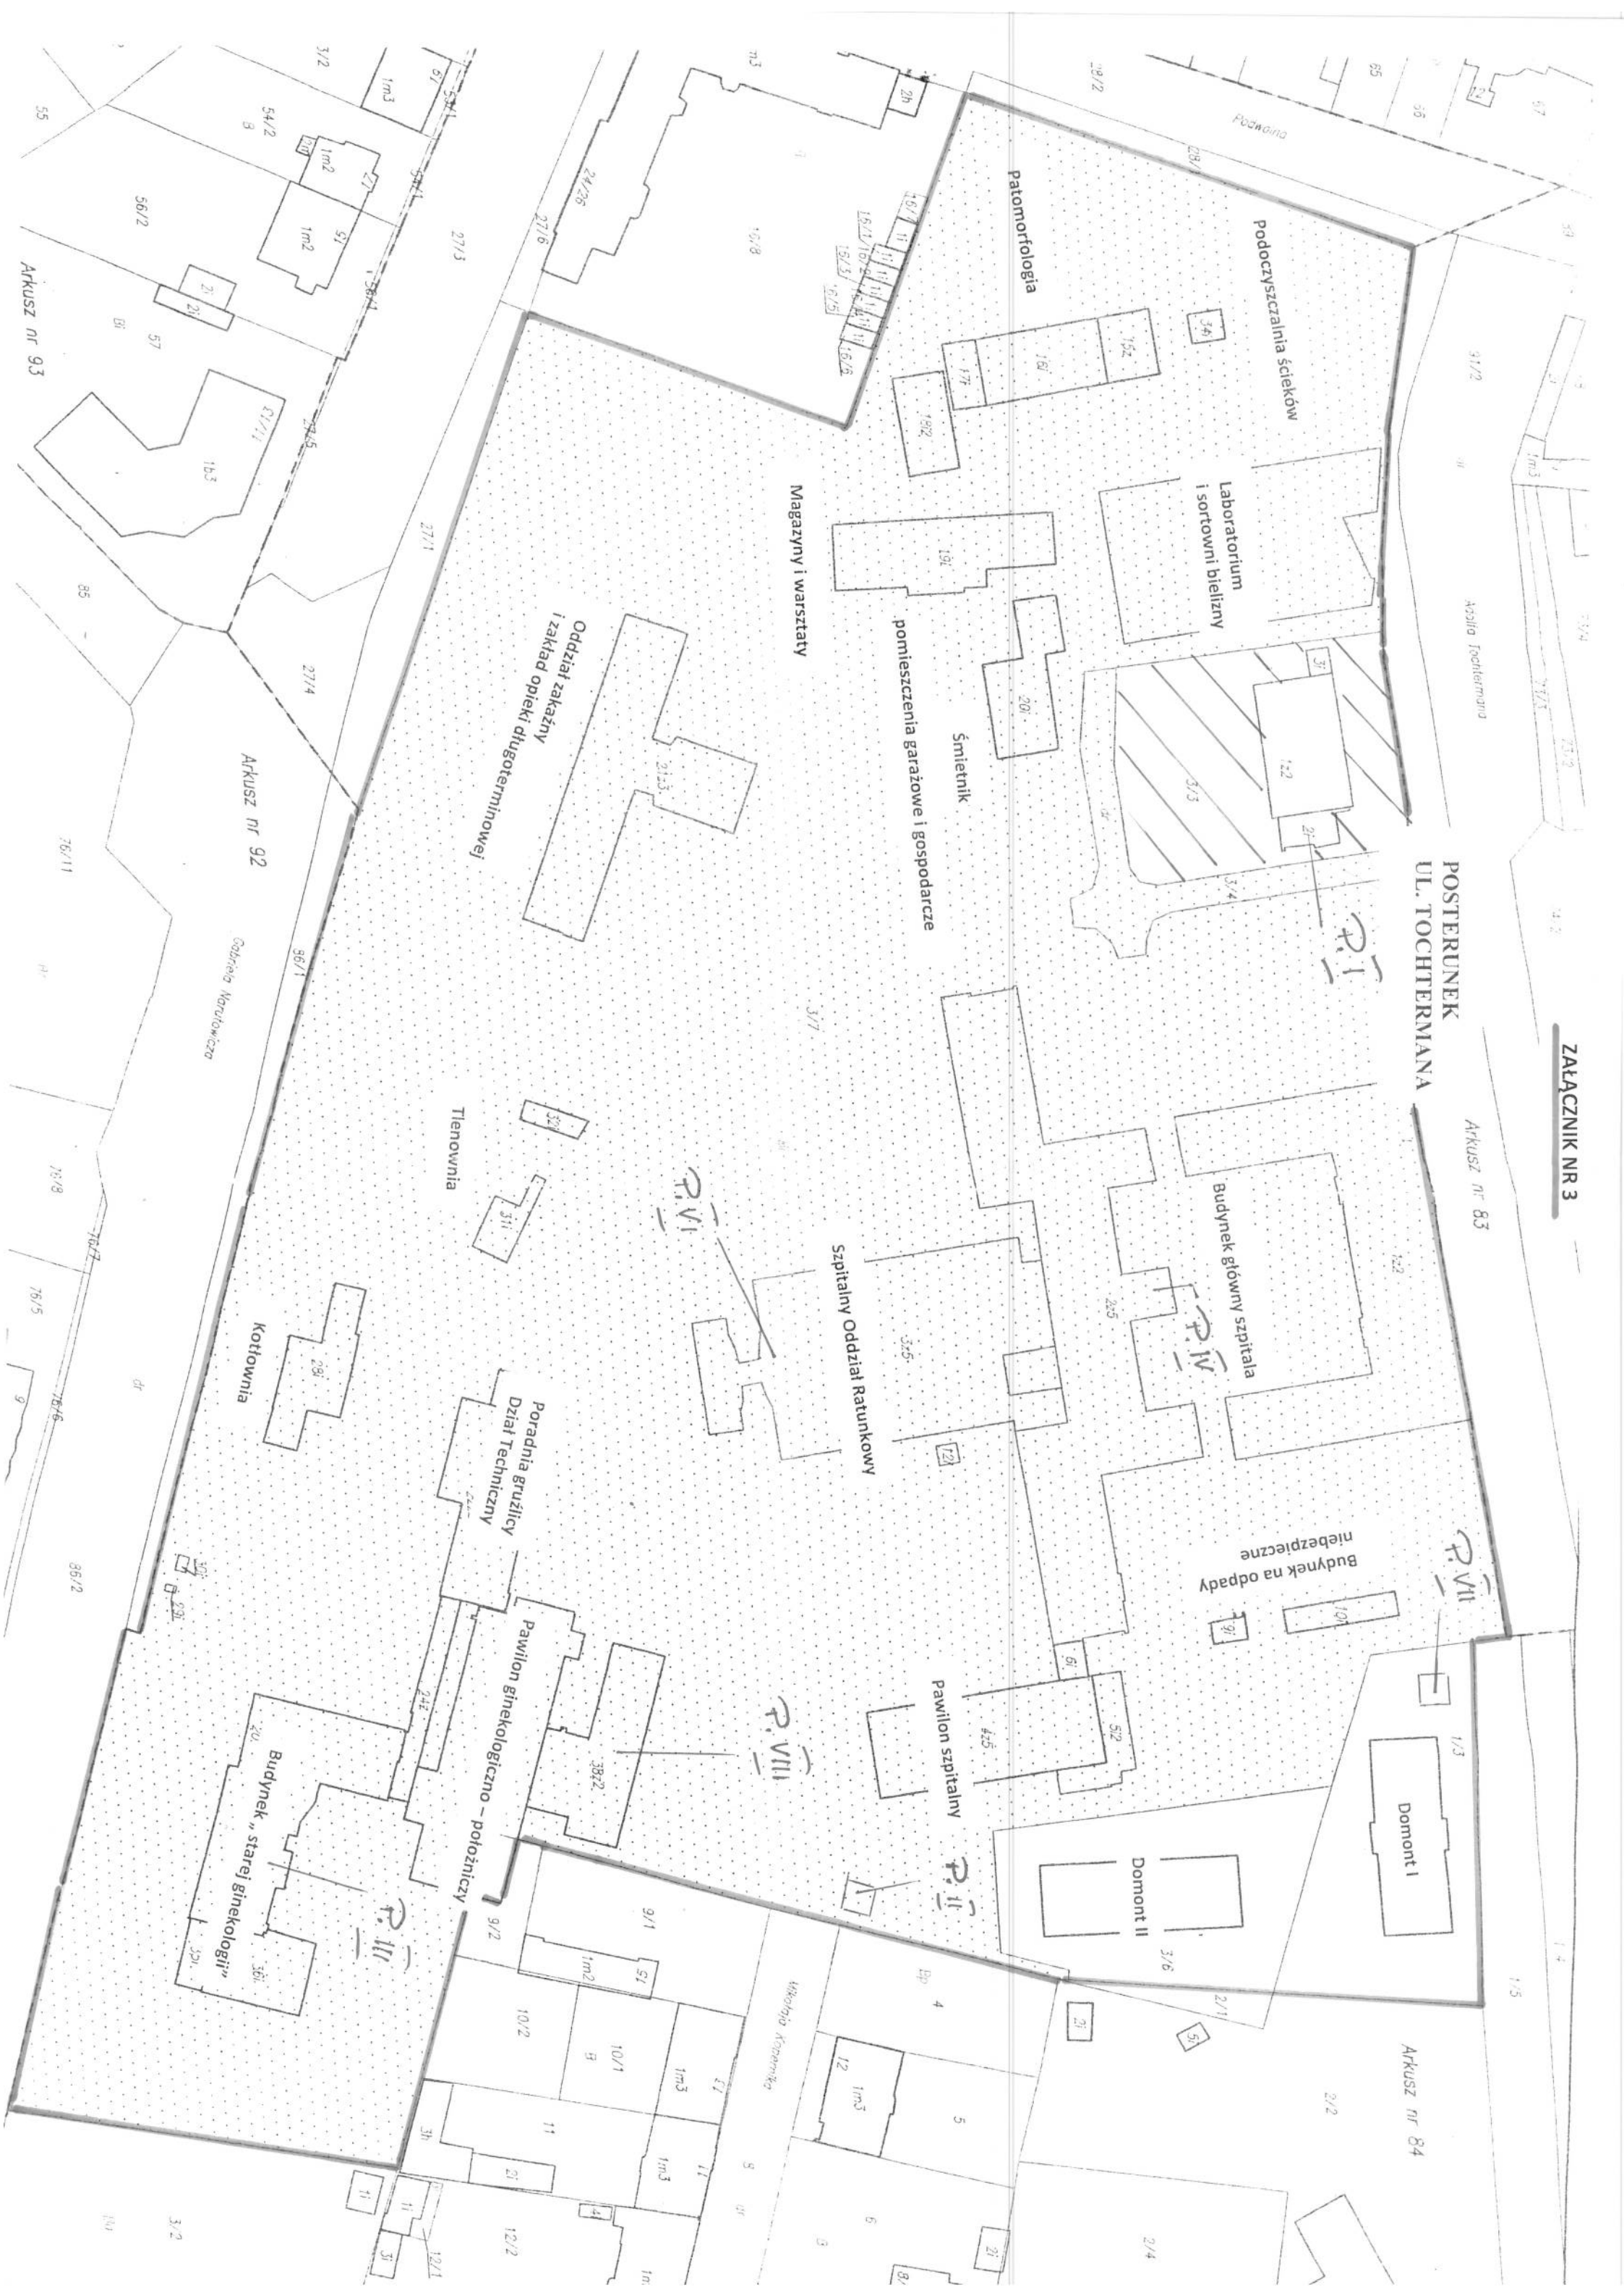

POSTERUNEK
UL. TOCHTERMANA

Asiła Tochtermana

Podczyszczalnia ścieków

Laboratorium i sortowni bielizny

Patomorfologia

Śmietnik

Magazyny i warsztaty

Magazyny i warsztaty

Oddział zakaźny i zakład opieki długoterminowej

Tlenownia

Poradnia gruźlicy Dział Techniczny

Pawilon ginekologiczno - położniczy

Kotłownia

Budynek „starej ginekologii”

Budynek na odpady niebezpieczne

Pawilon szpitalny

Domont I

Domont II

Kłobocia Kozłowska

Arkusz nr 84

Arkusz nr 92

Arkusz nr 93

Arkusz nr 83

Godzina Narodowa